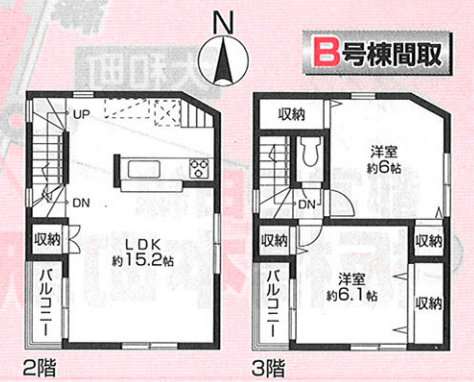

現地マップは裏へ

12月11日(土)・12日(日) 10:00~17:00

現地マップは裏へ

清水町 年赤売出やっつて 稲荷台

新築

板橋本町

新築

都営三田線
「板橋本町」駅 徒歩4分

販売価格 **3,980** (税込) 万円~

来て見て納得の 2 現場 同時開催

都営三田線
「板橋本町」駅 徒歩5分

販売価格 **4,480** (税込) 万円~

完成パース

建ててます。

現地マップは裏へ

完成しました。 お披露目中

フラット35s 対応

- 充実の設備
- 温水式床暖房 (LD部分)
 - 浴室換気乾燥機
 - シャワートイレ
 - モニター付きインターフォン

東南角地 (A号棟)

PLAT HOME
プラットホーム株式会社

〒176-0011 東京都練馬区豊玉上2-15-8 プラット桜台ビル ※広告有効期限/平成22年12月末日
東京都知事免許(2)第80890号(社) 全日本不動産協会会員(社) 不動産保証協会会員