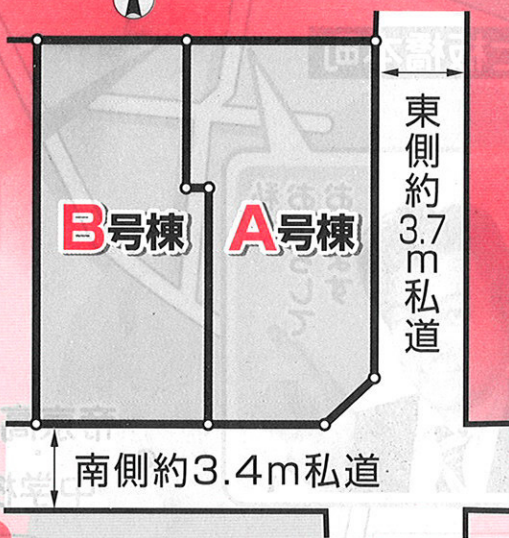

現地マップは裏へ

12月11日(土)・12日(日) 10:00~17:00

現地マップは裏へ

清水町 年赤売出やっつて 稲荷台

新築

板橋本町

新築

都営三田線
「板橋本町」駅 徒歩4分

販売価格 **3,980** (税込) 万円~

来て見て納得の 2 現場 同時開催

都営三田線
「板橋本町」駅 徒歩5分

販売価格 **4,480** (税込) 万円~

完成パース

建ててます。

現地マップは裏へ

完成しました。 お披露目中