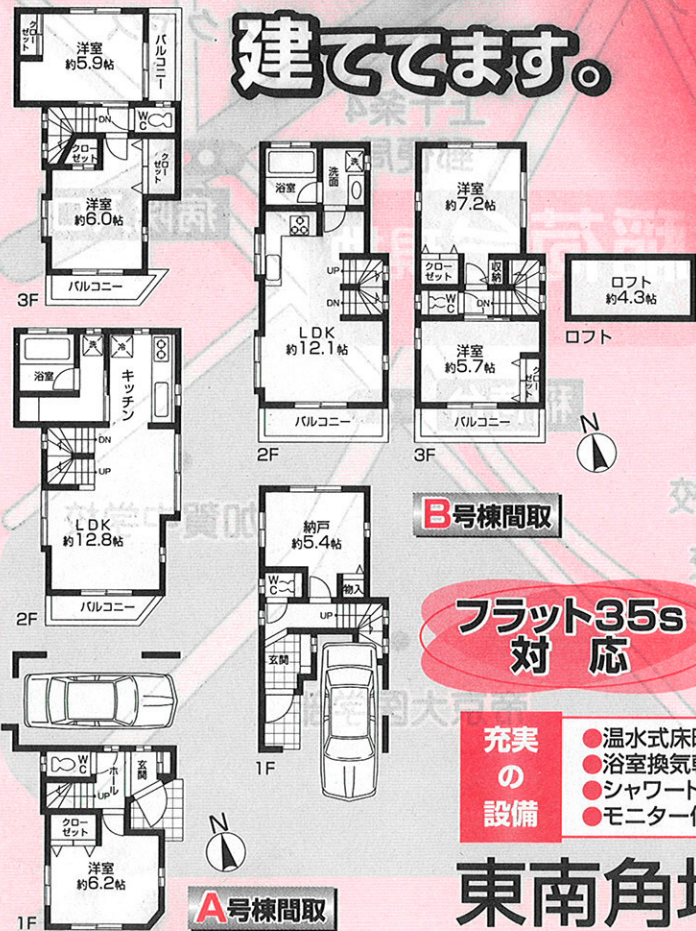

現地マップは裏へ

12月11日(土)・12日(日) 10:00~17:00

現地マップは裏へ

清水町 年赤売出やっつて 稲荷台

新築

板橋本町

新築

都営三田線
「板橋本町」駅 徒歩4分

販売価格 **3,980** (税込) 万円~

来て見て納得の 2 現場 同時開催

都営三田線
「板橋本町」駅 徒歩5分

販売価格 **4,480** (税込) 万円~

完成パース

建ててます。

現地マップは裏へ

完成しました。 お披露目中

フラット35s 対応

- 充実の設備
- 温水式床暖房 (LD部分)
 - 浴室換気乾燥機
 - シャワートイレ
 - モニター付きインターフォン

東南角地 (A号棟)

PLAT HOME
プラットホーム株式会社

〒176-0011 東京都練馬区豊玉上2-15-8 プラット桜台ビル ※広告有効期限/平成22年12月末日
東京都知事免許(2)第80890号(社) 全日本不動産協会会員(社) 不動産保証協会会員